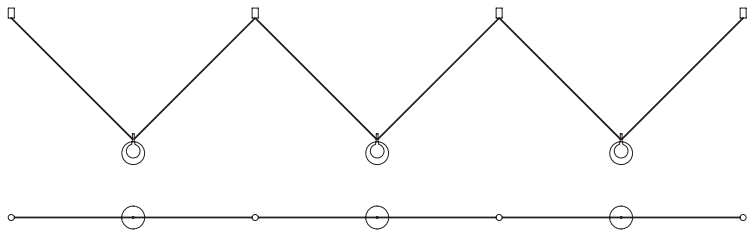

A

B

ALADINO

DESIGN BY :
DAVIDE NEGRI

Sospensione a 3 luci in vetro borosilicato trasparente esterno e satinato interno, diametro 15 cm, lunghezza cavo cm 200. Il sistema, composto da parti metalliche in oro spazzolato, ha la possibilità di prendere l'alimentazione in qualsiasi rosone e, attraverso le connessioni, portare illuminazione in ogni punto luce.

3-light pendant in borosilicate glass, clear on the outside with frosted finish on the inside, diameter 15 cm, cable length 200 cm. The system, composed of metallic parts in a brushed gold finish, is designed to allow the power supply to be connected to any canopy and, through the connections, brings light to every lighting point.

1744.141

ESEMPI DI POSSIBILI CONFIGURAZIONI / EXAMPLES OF POSSIBLE CONFIGURATIONS

A

CONFIGURAZIONE
3 LUCI IN LINEA

3 LIGHTS IN LINEAR
CONFIGURATION

B

CONFIGURAZIONE
3 LUCI IN TONDO

3 LIGHTS IN CIRCULAR
CONFIGURATION