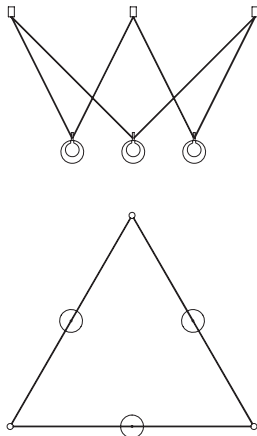

A

B

ALADINO

DESIGN BY :
DAVIDE NEGRI

Sospensione a 3 luci in vetro borosilicato trasparente esterno e satinato interno, diametro 15 cm, lunghezza cavo cm 200. Il sistema, composto da parti metalliche in oro spazzolato, ha la possibilità di prendere l'alimentazione in qualsiasi rosone e, attraverso le connessioni, portare illuminazione in ogni punto luce.

3-light pendant in borosilicate glass, clear on the outside with frosted finish on the inside, diameter 15 cm, cable length 200 cm. The system, composed of metallic parts in a brushed gold finish, is designed to allow the power supply to be connected to any canopy and, through the connections, brings light to every lighting point.

1744.141

ESEMPI DI POSSIBILI CONFIGURAZIONI / EXAMPLES OF POSSIBLE CONFIGURATIONS

A

CONFIGURAZIONE
3 LUCI IN LINEA

3 LIGHTS IN LINEAR
CONFIGURATION

B

CONFIGURAZIONE
3 LUCI IN TONDO

3 LIGHTS IN CIRCULAR
CONFIGURATION