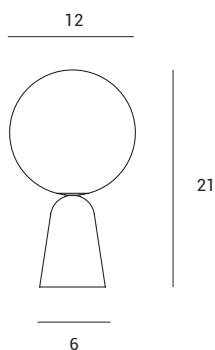

Lampada da tavolo in vetro soffiato
bianco latte diametro cm 12.
Montatura in ottone spazzolato.
Cavo di alimentazione trasparente
con dimmer.

Table lamp in milky white blown
glass, measuring 12 cm in
diameter. Brushed brass body.
Clear cable with dimmer switch.

Tischleuchte mit Kugelglas
aus geblasenem Glas in Milchweiß,
Durchmesser 12 cm. Standfuß aus
gebürstetem Messing. Stromkabel
transparent mit Dimmer.

LUNAR

Source

G9

Dimmer

Power

1 x max 40w

1744.150