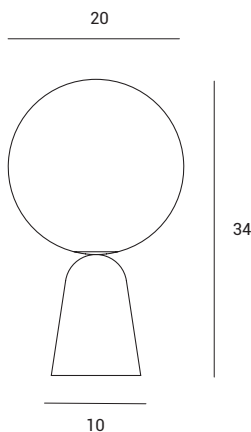

Lampada da tavolo in vetro soffiato bianco latte diametro cm 20. Montatura in ottone spazzolato. Cavo di alimentazione trasparente con dimmer.

Table lamp in milky white blown glass, measuring 20 cm in diameter. Brushed brass body. Clear cable with dimmer switch.

Tischleuchte mit Kugelglas aus geblasenem Glas in Milchweiß, Durchmesser 20 cm. Standfuß aus gebürstetem Messing. Stromkabel transparent mit Dimmer.

# LUNAR

Source

E14

Dimmer

Power

1 x max 40w

1744.151