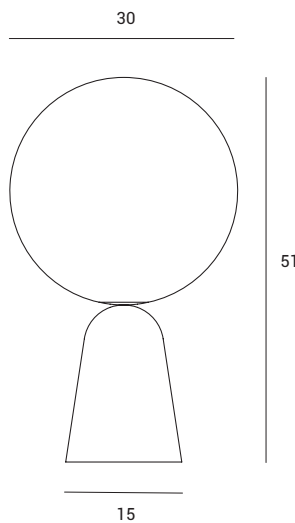

Lampada da tavolo in vetro soffiato  
bianco latte diametro cm 30.  
Montatura in ottone spazzolato.  
Cavo di alimentazione trasparente  
con dimmer.

Table lamp in milky white blown  
glass, measuring 30 cm in diameter.  
Brushed brass body. Clear cable  
with dimmer switch.

Tischleuchte mit Kugelglas  
aus geblasenem Glas in Milchweiß,  
Durchmesser 30 cm. Standfuß aus  
gebürstetem Messing. Stromkabel  
transparent mit Dimmer.

# LUNAR

Source

E27

Dimmer

Power

1 x max 40w

1744.152