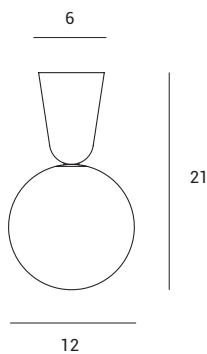

LUNAR

Source

G9

Power

1 x max 40w

1744.153