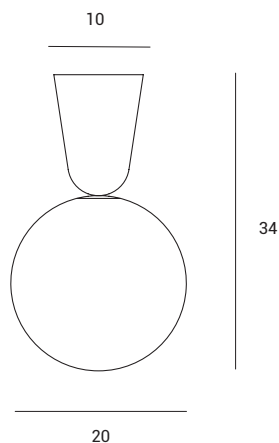

Lampada da soffitto in vetro soffiato bianco latte diametro cm 20. Montatura in ottone spazzolato.

Ceiling light in milky white blown glass, measuring 20 cm in diameter. Brushed brass finish body.

Deckenleuchte mit Kugelglas aus geblasenem Glas in Milchweiß, Durchmesser 20 cm. Halterung aus gebürstetem Messing.

LUNAR

Source

E14

Power

1 x max 40w

1744.154