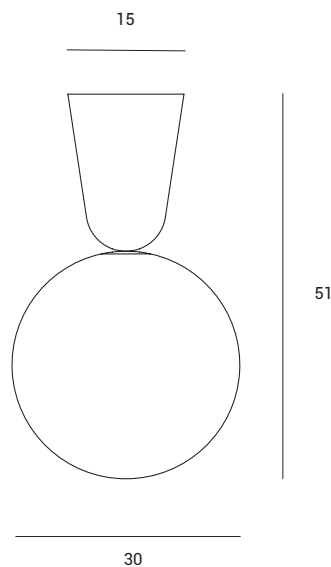

Lampada da soffitto in vetro soffiato bianco latte diametro cm 30. Montatura in ottone spazzolato.

Ceiling light in milky white blown glass, measuring 30 cm in diameter. Brushed brass finish body.

Deckenleuchte mit Kugelglas aus geblasenem Glas in Milchweiß, Durchmesser 30 cm. Halterung aus gebürstetem Messing.

# LUNAR

Source

E27

Power

1 x max 40w

1744.155