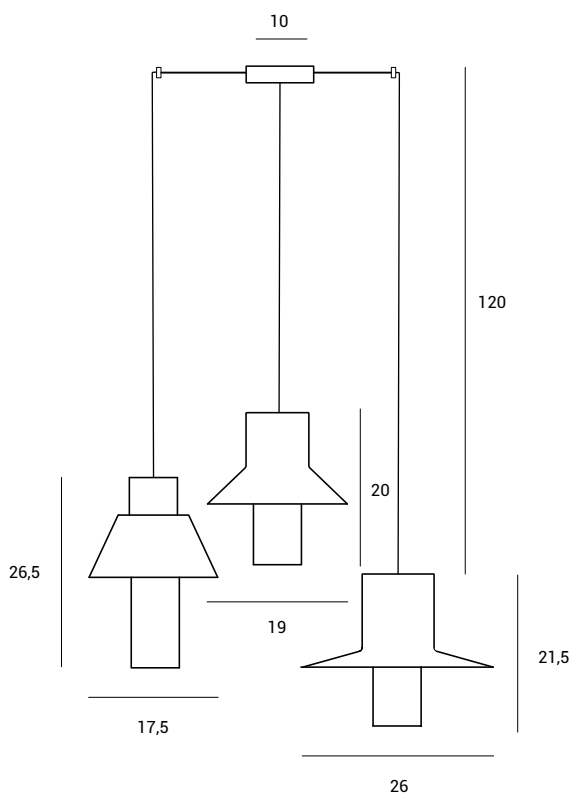

Lampada a sospensione
a 3 luci in metallo verniciato
a polvere: colori verde chiaro, lilla
e oro spazzolato, interno bianco.
Rosone in ottone spazzolato.
Dotata di Kit di decentramento
e cavi di alimentazione
altezza 120 cm.

3-light pendant in powder coated
metal: light green, lilac and brushed
gold colours, with white inside.
Canopy in brushed brass.
Equipped with decentralisation kit
and 120 cm power supply cables.

Source

E27

Power

3 x max 40w

Type

Led - Fluorescent - Halogen

LOLLIPOP

DESIGN BY :
DAVIDE NEGRI

1744.173