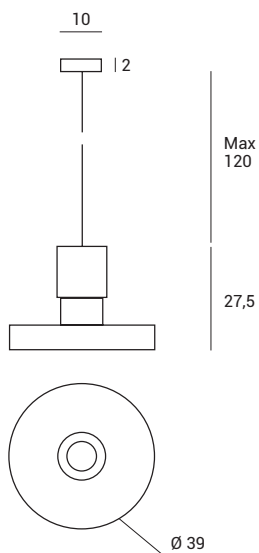

Lampada a sospensione in  
 metallo verniciato grigio perla.  
 Diffusore in vetro sabbato.  
 Cavo di alimentazione 120 cm.

Suspension lamp in pearl gray  
 painted metal with sandblasted  
 glass diffuser. Power cable 120 cm.

Pendelleuchte mit doppeltem  
 Leuchtschirm aus grauem  
 Metall und sandgestrahltem Glas.  
 Kabellänge 120 cm.

# BABELE

Source

E27

Power

1 x max 40w

1744.174