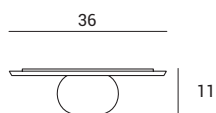

Lampada a parete o a soffitto.
Montatura in metallo verniciato
grigio perla. Diffusore in vetro
soffiato bianco latte diametro
14 cm.

Wall or ceiling lamp. Pearl grey
painted metal frame. Milky white
blown glass diffuser diameter
14 cm.

Wand- oder Deckenleuchte.
Halterung aus Metall,
pulverbeschichtet in Grau.
Kugelglas aus geblasenem
Glas in Milchweiß, Durchmesser
14 cm.

POT

Source

G9

Power

1 x max 28w

1744.180