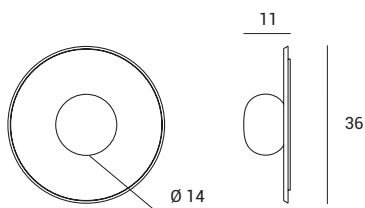

Lampada a parete o a soffitto.  
Montatura in metallo verniciato  
grigio perla. Diffusore in vetro  
soffiato bianco latte diametro  
14 cm.

Wall or ceiling lamp. Pearl grey  
painted metal frame. Milky  
white blown glass diffuser  
diameter 14 cm.

Wand- oder Deckenleuchte.  
Halterung aus Metall,  
pulverbeschichtet in Grau.  
Kugelglas aus geblasenem  
Glas in Milchweiß,  
Durchmesser 14 cm.

# POT

Source

G9

Power

1 x max 28w

1744.180

Lampada a parete o a soffitto.  
Montatura in metallo verniciato  
grigio perla. Diffusore in vetro  
soffiato bianco latte diametro  
14 cm.

Wall or ceiling lamp. Pearl grey  
painted metal frame. Milky white  
blown glass diffuser diameter  
14 cm.