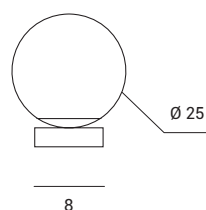

JUGEN CROMO

Source

E27

Power

1 x max 40w

1744.210