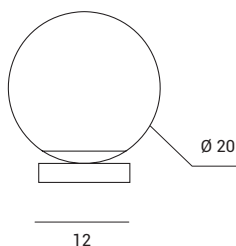

Lampada da tavolo in vetro soffiato bianco latte diametro cm 20. Base in metallo cromato lucido diametro 12 cm. Dotata di pulsante on/off.

Table lamp in milky white blown glass, measuring 20 cm in diameter. Metal canopy with polished chrome finish, measuring 12 cm in diameter. Equipped with on/off switch.

Glaskugel-Tischleuchte in Milchweiß und aus Glas geblasen, Durchmesser 20 cm Standfuß aus glänzendem Metall, Durchmesser 12 cm. Ausgestattet mit Ein/Aus-Taste.

JUGEN CROMO

Source

E27

Power

1 x max 40w

1744.211