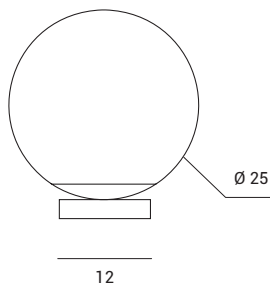

Lampada da tavolo in vetro
soffiato bianco latte diametro
cm 25. Base in metallo cromato
lucido diametro 12 cm.
Dotata di pulsante on/off.

Table lamp in milky white blown
glass, measuring
25 cm in diameter. Metal canopy
with polished chrome finish,
measuring 12 cm in diameter.
Equipped with on/off switch.

Glaskugel-Tischleuchte
in Milchweiß, aus Glas
geblasen, Durchmesser 25 cm.
Sockel aus glänzendem Metall,
Durchmesser 12 cm.
Ausgestattet mit Ein/Aus-Taste.

JUGEN CROMO

Source

E27

Power

1 x max 40w

1744.212