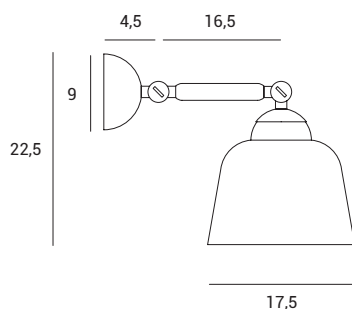

Lampada a parete con montatura in metallo verniciato a polvere nero soft touch. Diffusore in vetro soffiato bianco latte di diametro 17.5 cm.

Gli snodi in ottone consentono di alzare o abbassare la lampada secondo le proprie preferenze.

Wall lamp with black soft touch powder coated metal frame. Milky white blown glass diffuser measuring 17,5 in diameter.

Brass joints can be used to raise or lower the lamp according to personal preference.

Wandleuchte mit schwarzem, Soft-Touch-pulverbeschichtetem Metallgestell und milchig-weißem, aus Glas geblasenen Leuchtschirm mit einem Durchmesser von 17,5 cm.

Die Messingelenke ermöglichen Ihnen, die Leuchte nach Ihrem Wunsch zu heben oder zu senken.

NEO RETRO

Source

E27

Power

1 x max 40w

1744.213

Lampada a soffitto con montatura in metallo verniciato a polvere nero soft touch. Diffusore in vetro soffiato bianco latte di diametro 17.5 cm.

Gli snodi in ottone consentono di alzare o abbassare la lampada secondo le proprie preferenze.