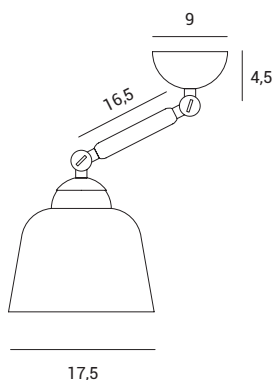

NEO RETRO

Source

E27

Power

1 x max 40w

1744.213