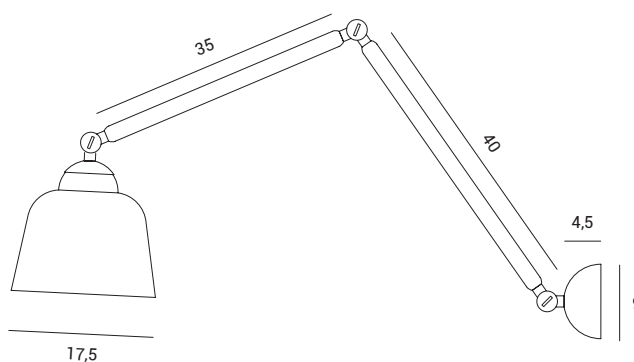

Lampada a parete con montatura in metallo verniciato a polvere nero soft touch. Diffusore in vetro soffiato bianco latte di diametro 17.5 cm.

Gli snodi in ottone consentono di alzare o abbassare la lampada secondo le proprie preferenze.

Wall lamp with black soft touch powder coated metal frame. Milky white blown glass diffuser measuring 17,5 in diameter.

Brass joints can be used to raise or lower the lamp according to personal preference

Wandleuchte mit schwarzem, Soft-Touch-pulverbeschichtetem Metallgestell und milchig-weißem, aus Glas geblasenen Leuchtschirm mit einem Durchmesser von 17,5 cm.

Die Messingelenke ermöglichen Ihnen, die Leuchte nach Ihrem Wunsch zu heben oder zu senken.

NEO RETRO

Source

E27

Power

1 x max 40w

1744.214

Lampada a soffitto con montatura in metallo verniciato a polvere nero soft touch. Diffusore in vetro soffiato bianco latte di diametro 17.5 cm.

Gli snodi in ottone consentono di alzare o abbassare la lampada secondo le proprie preferenze.