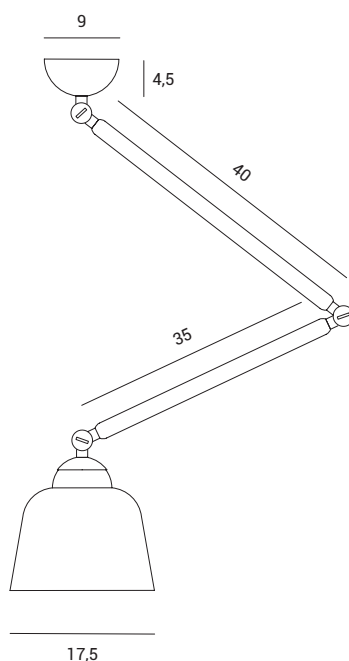

Wandleuchte mit schwarzem, Soft-Touch-pulverbeschichtetem Metallgestell und milchig-weißem, aus Glas geblasenen Leuchtschirm mit einem Durchmesser von 17,5 cm.

Die Messingelenke ermöglichen Ihnen, die Leuchte nach Ihrem Wunsch zu heben oder zu senken.

NEO RETRO

Source

E27

Power

1 x max 40w

1744.214

Lampada a soffitto con montatura in metallo verniciato a polvere nero soft touch. Diffusore in vetro soffiato bianco latte di diametro 17.5 cm.

Gli snodi in ottone consentono di alzare o abbassare la lampada secondo le proprie preferenze.

Ceiling lamp with black soft touch powder coated metal frame. Milky white blown glass diffuser measuring 17,5 in diameter.

Brass joints can be used to raise or lower the lamp according to personal preference.

Deckenlampe mit schwarzem, Soft-Touch-pulverbeschichtetem Metallgestell und milchig-weißem, aus Glas geblasenen Leuchtschirm mit einem Durchmesser von 17,5 cm.

Die Messingelenke ermöglichen Ihnen, die Leuchte nach Ihrem Wunsch zu heben oder zu senken.