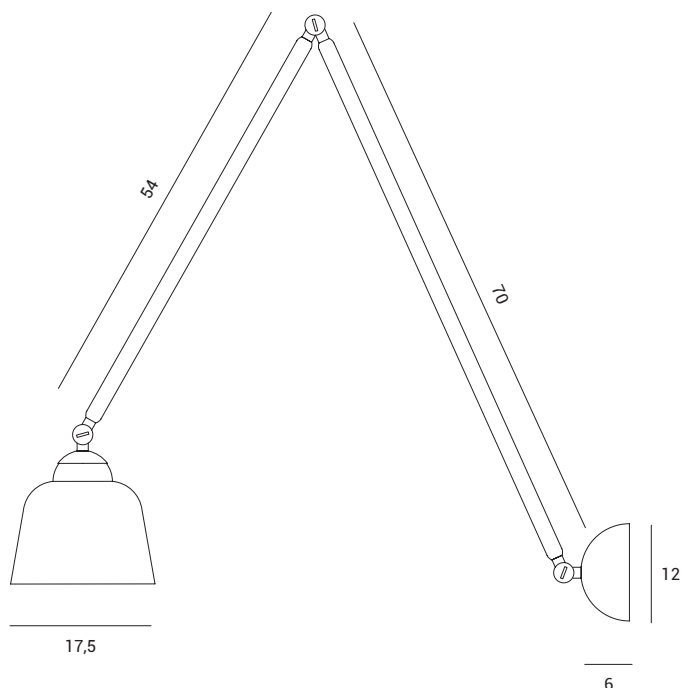

Lampada da parete con montatura in metallo verniciato a polvere nero soft touch. Diffusore in vetro soffiato bianco latte di diametro 17,5 cm.

Gli snodi in ottone consentono di alzare o abbassare la lampada secondo le proprie preferenze.

Wall lamp with black soft touch powder coated metal frame. Milky white blown glass diffuser measuring 17,5 cm in diameter.

Brass joints can be used to raise or lower the lamp according to personal preference.

Wandleuchte mit schwarzem, Soft-Touch-pulverbeschichtetem Metallgestell und milchig-weißem, aus Glas geblasenen Leuchtschirm mit einem Durchmesser von 17,5 cm.

Die Messingelenke ermöglichen Ihnen, die Leuchte nach Ihrem Wunsch zu heben oder zu senken.

# NEO RETRO

Source

E27

Power

1 x max 40w

1744.215

Lampada a soffitto con montatura in metallo verniciato a polvere nero soft touch. Diffusore in vetro soffiato bianco latte di diametro 17.5 cm.

Gli snodi in ottone consentono di alzare o abbassare la lampada secondo le proprie preferenze.