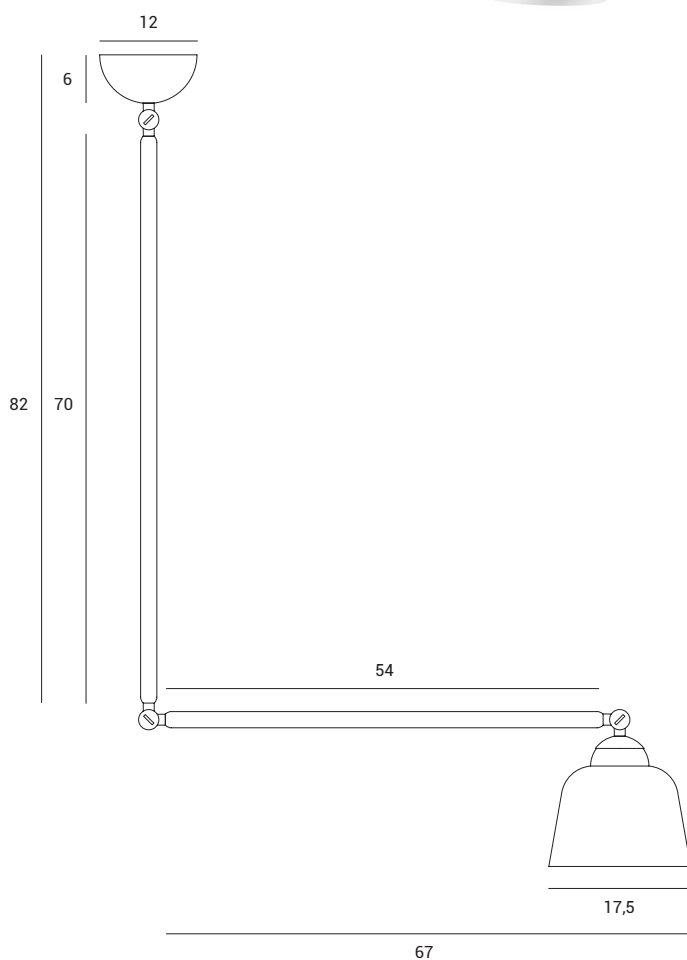

Lampada da parete con montatura in metallo verniciato a polvere nero soft touch. Diffusore in vetro soffiato bianco latte di diametro 17,5 cm.

Gli snodi in ottone consentono di alzare o abbassare la lampada secondo le proprie preferenze.

Wandleuchte mit schwarzem, Soft-Touch-pulverbeschichtetem Metallgestell und milchig-weißem, aus Glas geblasenen Leuchtschirm mit einem Durchmesser von 17,5 cm.

Die Messingelenke ermöglichen Ihnen, die Leuchte nach Ihrem Wunsch zu heben oder zu senken.

# NEO RETRO

Source

E27

Power

1 x max 40w

1744.215

Lampada a soffitto con montatura in metallo verniciato a polvere nero soft touch. Diffusore in vetro soffiato bianco latte di diametro 17.5 cm.

Gli snodi in ottone consentono di alzare o abbassare la lampada secondo le proprie preferenze.

Deckenlampe mit schwarzem, Soft-Touch-pulverbeschichtetem Metallgestell und milchig-weißem, aus Glas geblasenen Leuchtschirm mit einem Durchmesser von 17,5 cm.

Die Messingelenke ermöglichen Ihnen, die Leuchte nach Ihrem Wunsch zu heben oder zu senken.