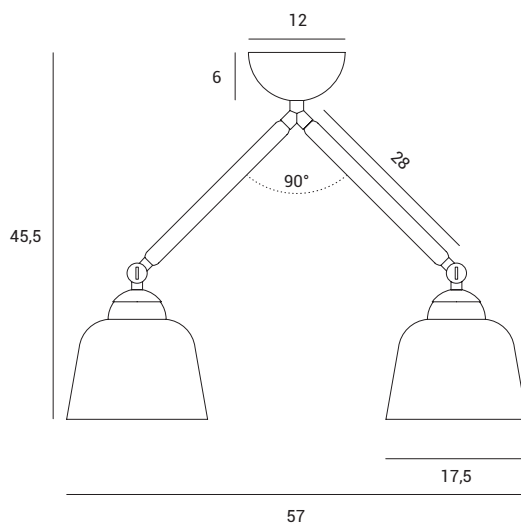

Lampada a soffitto con montatura in metallo verniciato a polvere nero soft touch. Diffusore in vetro soffiato bianco latte di diametro 17,5 cm.

Gli snodi in ottone consentono di ruotare il punto luce.

Ceiling lamp with black soft touch powder coated metal frame. Milky white blown glass diffuser measuring 17,5 in diameter.

Brass joints can be used to turn the light point.

Deckenlampe mit Metallgestell, pulverbeschichtet mit Soft-Touch in Schwarz. Leuchtschirme in Milchweiß aus Glas geblasen, Durchmesser 17,5 cm.

Die Messinggelenke ermöglichen Ihnen die Drehen der Lichtpunkte je nach Wunsch.

NEO RETRO

Source

E27

Power

1 x max 40w

1744.216

57