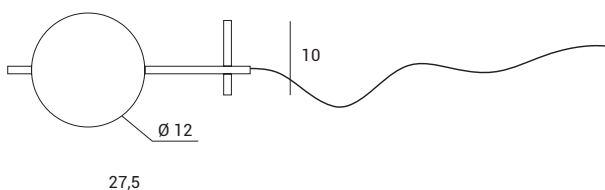

MIKADO

Source

G9

Dimmer

Power

1 x max 28w