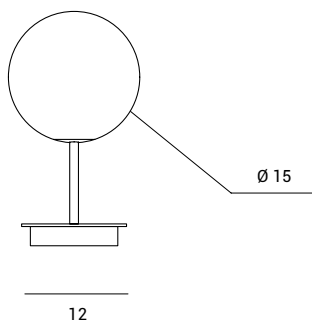

Lampada da tavolo  
in vetro soffiato bianco  
latte diametro cm 15.  
Montatura verniciata nero  
e ottone spazzolato.  
Cavo di alimentazione  
trasparente con pulsante.

Table lamp in milky white  
blown glass, measuring  
15 cm in diameter.  
Black painted and  
brushed brass finish body.  
Clear cable with on/off switch.

# JUGEN

DESIGN BY :  
DAVIDE NEGRI

1744.63

38

Source

G9

Power

1 x max 40w