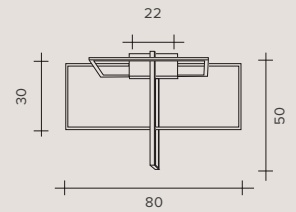

# AREA CEILING

COLOR	Code	☀️	DIMMER*	Watt	v	Lumen
● Aluminium / Alluminio	1737.20.ALL	3000°K	NO	42W	12v	315 ↑ 2835 ↓
● Black / Nero	1737.20.N	3000°K	NO	42W	12v	315 ↑ 2835 ↓

**AREA**  
**Ceiling**  
*Lampada da soffitto*  
*Deckenleuchte*  
*Lámpara de techo*  
*Потолочная лампа*