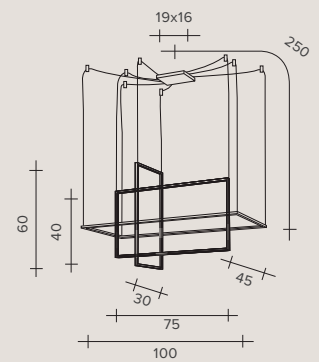

AREA
Suspension
Lampada a sospensione
Hängeleuchte
Lámpara de suspensión
Подвесная лампа